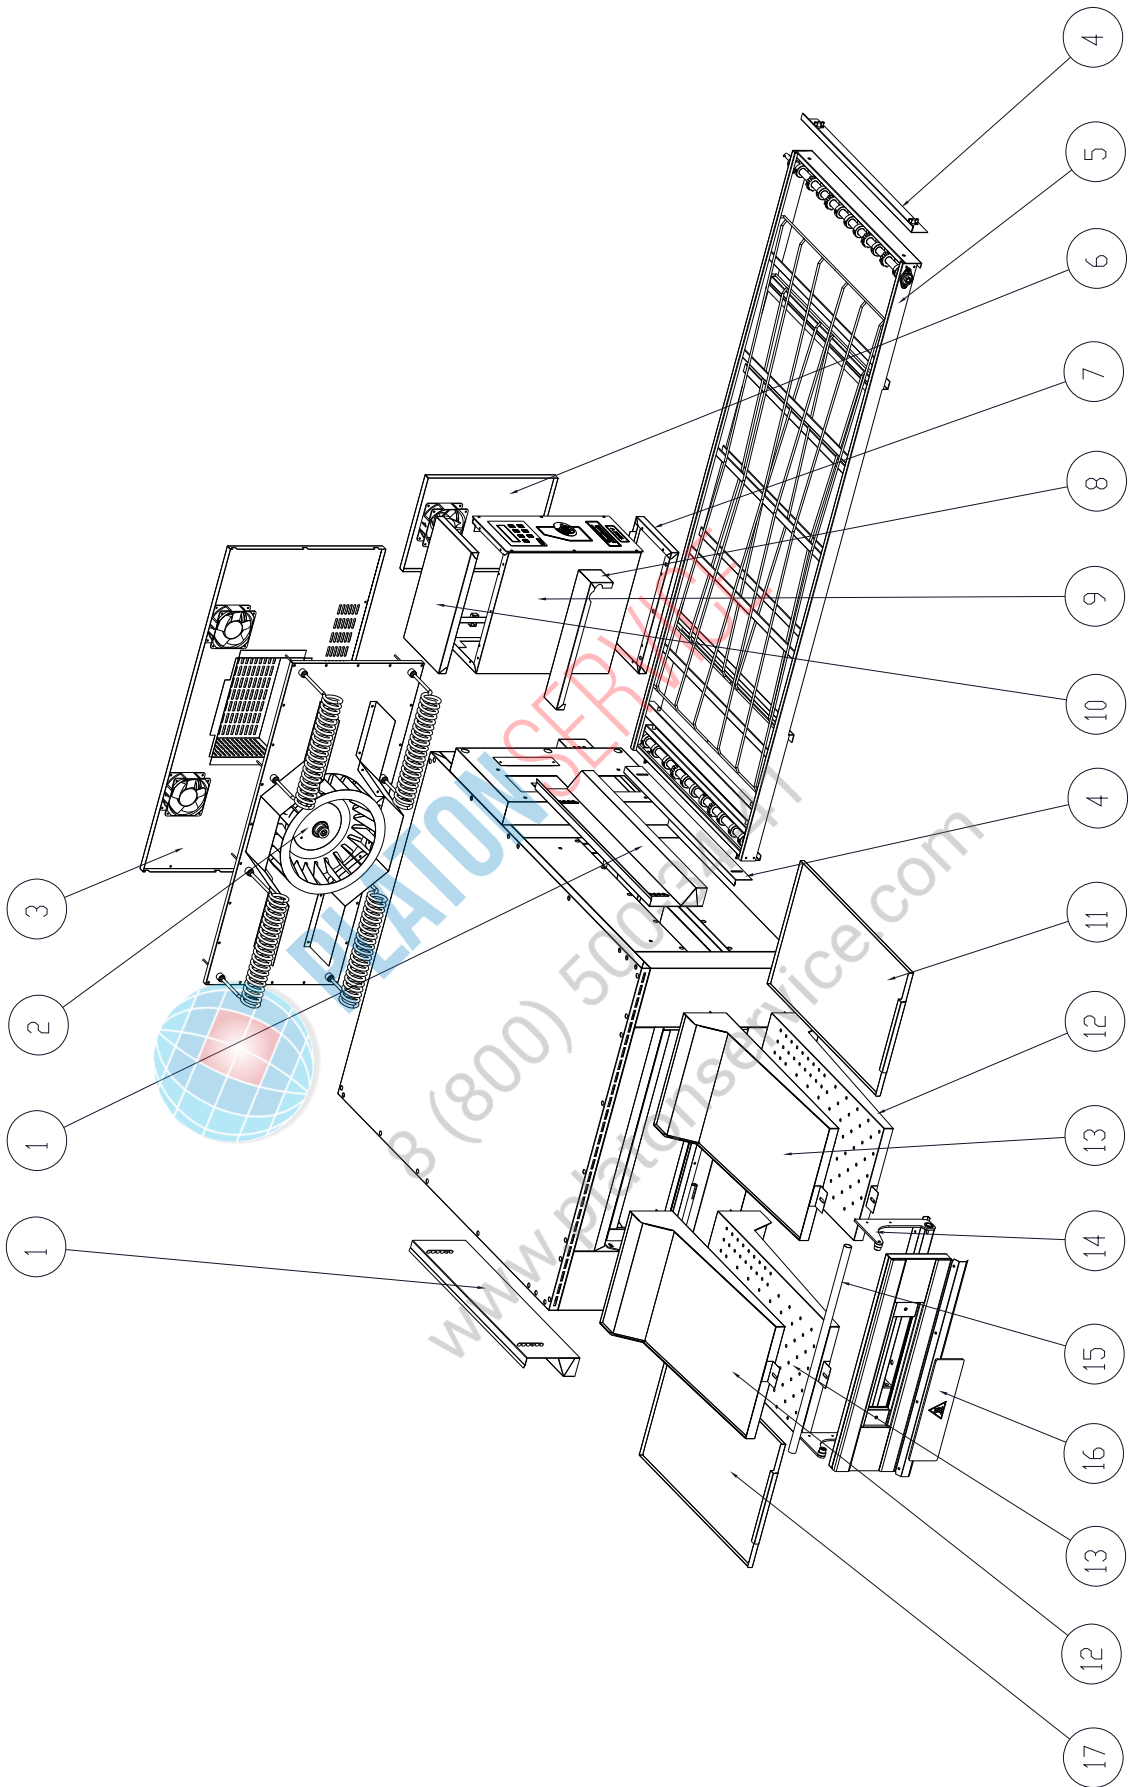

+49 (0) 23 81 / 973 71- 0
+49 (0) 23 81 / 973 71- 88

www.virtusnet.de

**TABELLA CODICI DI RIFERIMENTO
COMPONENTI DI CARPENTERIA**

POS	DENOMINAZIONE	CODICE Synthesis 11/65V
1	Paratoia	CARP1540
2	Ventola primaria	VENT0015
3	Pannello posteriore	FIAN0350
4	Fermo registrabile	CARP1089
5	Bancale rete	CARP1537
6	Pannello carter comandi	CART0134
7	Base carter comandi	CART0132
8	Protezione giunto	CARP1538
9	Fascia carter comandi	CART0130
10	Cielo carter comandi	CART0131
11	Teglia telaio rete uscita	CARP1541
12	Diffusore inferiore dx / superiore sx	CARP1532
13	Diffusore superiore dx / inferiore sx	CARP1533
14	Telaio portina	PORT0183
15	Maniglia porta	MANI0060
16	Cristallo porta	CRIS0026
17	Teglia telaio rete ingresso	CARP1541
18	Boccola albero folle	BOCC0013
19	Perno albero folle	MECC0469
20	Tubo tendi rete	MECC0470
21	Distanziale rete	MECC0606
22	Ruota rete	MECC0607
23	Rete	RETE0014
24	Cuscinetto rete	CUSC0022
25	Albero traino rete	MECC0617
26	Giunto traino rete	MECC0114