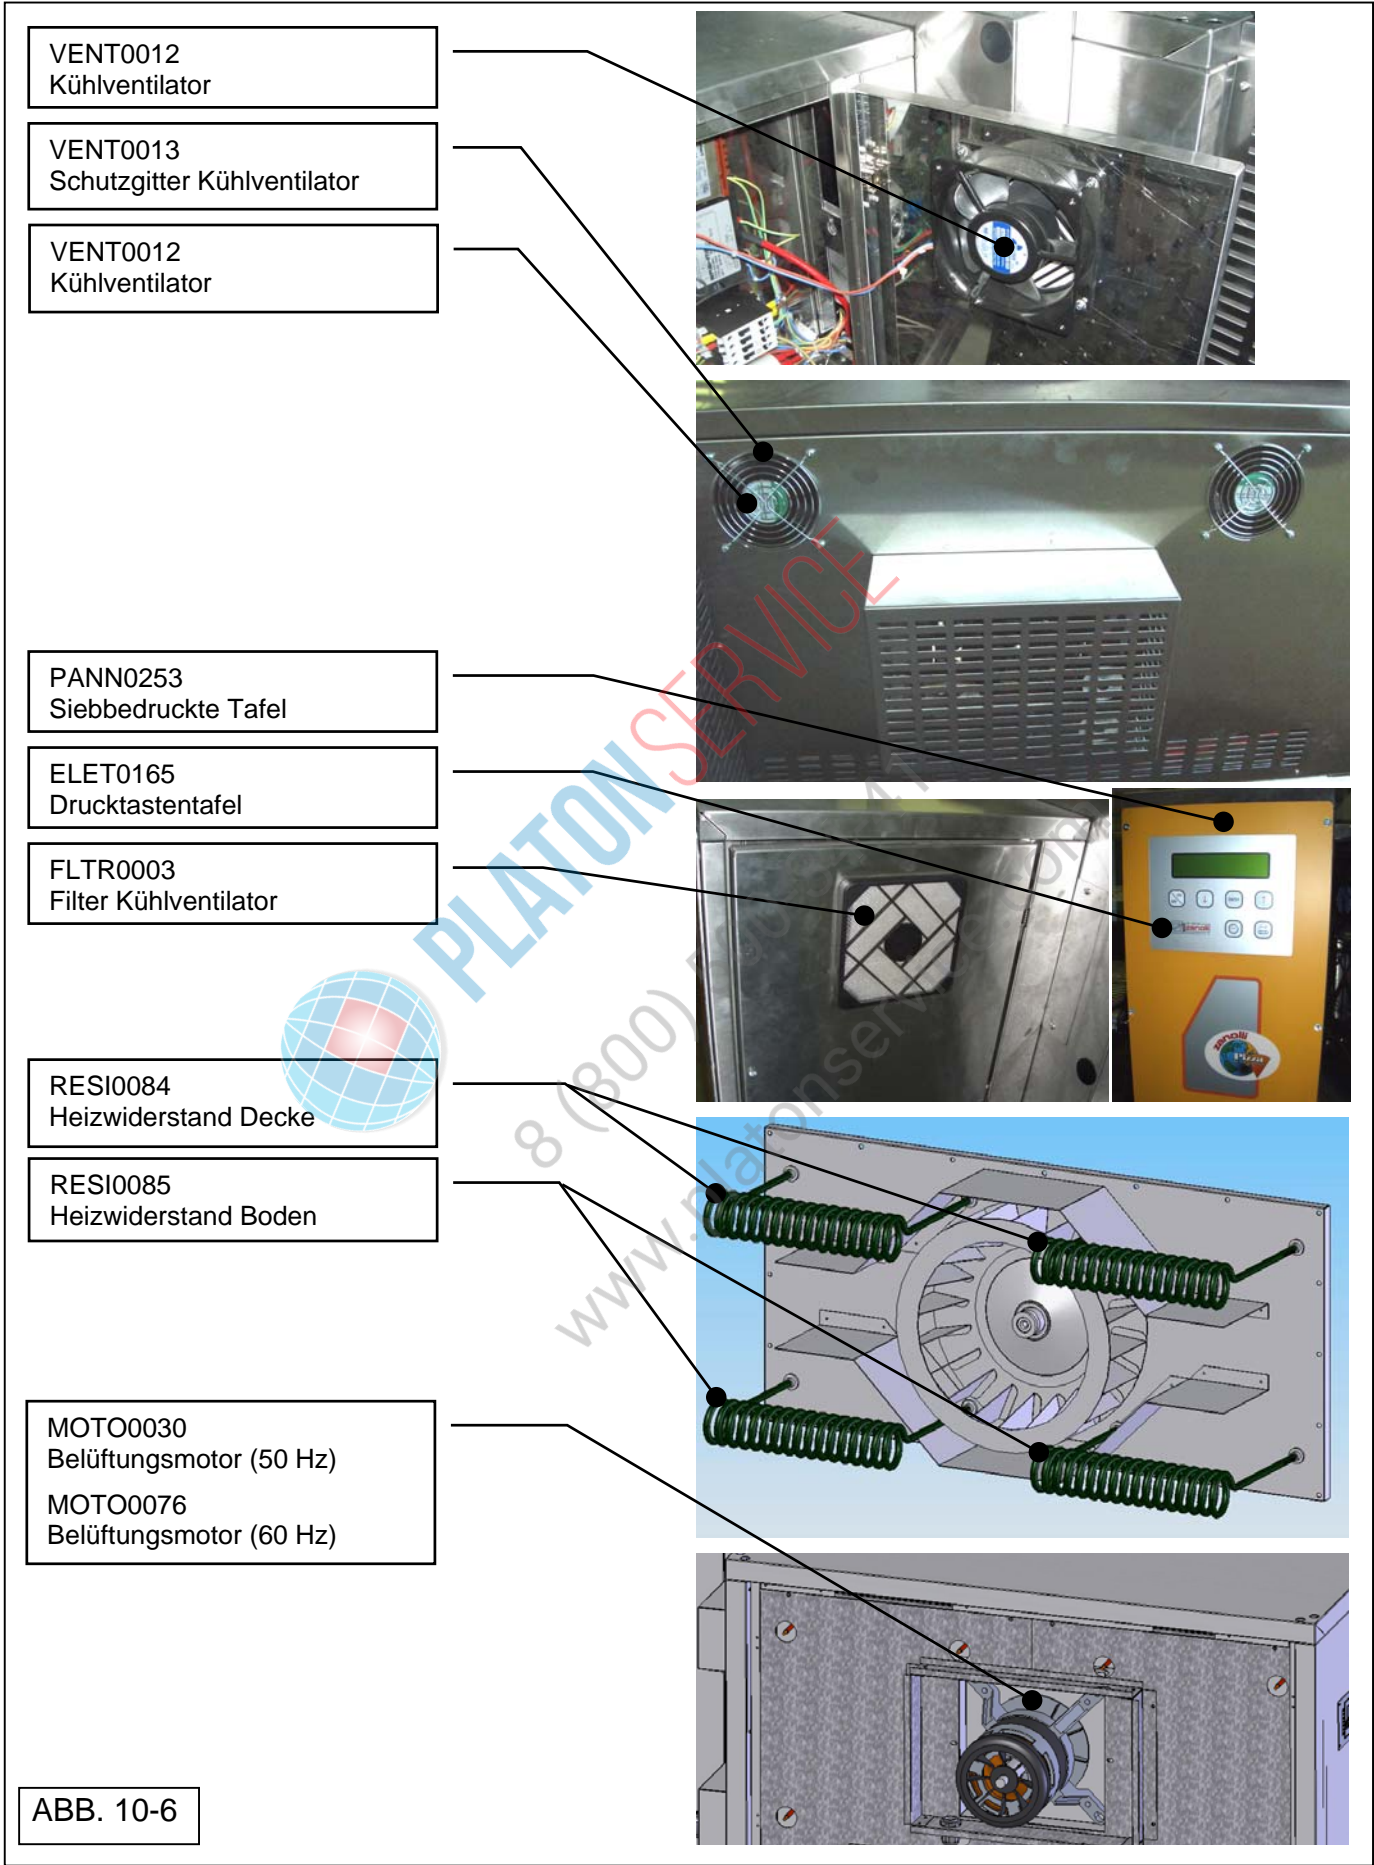

Synthesis 11/65V E