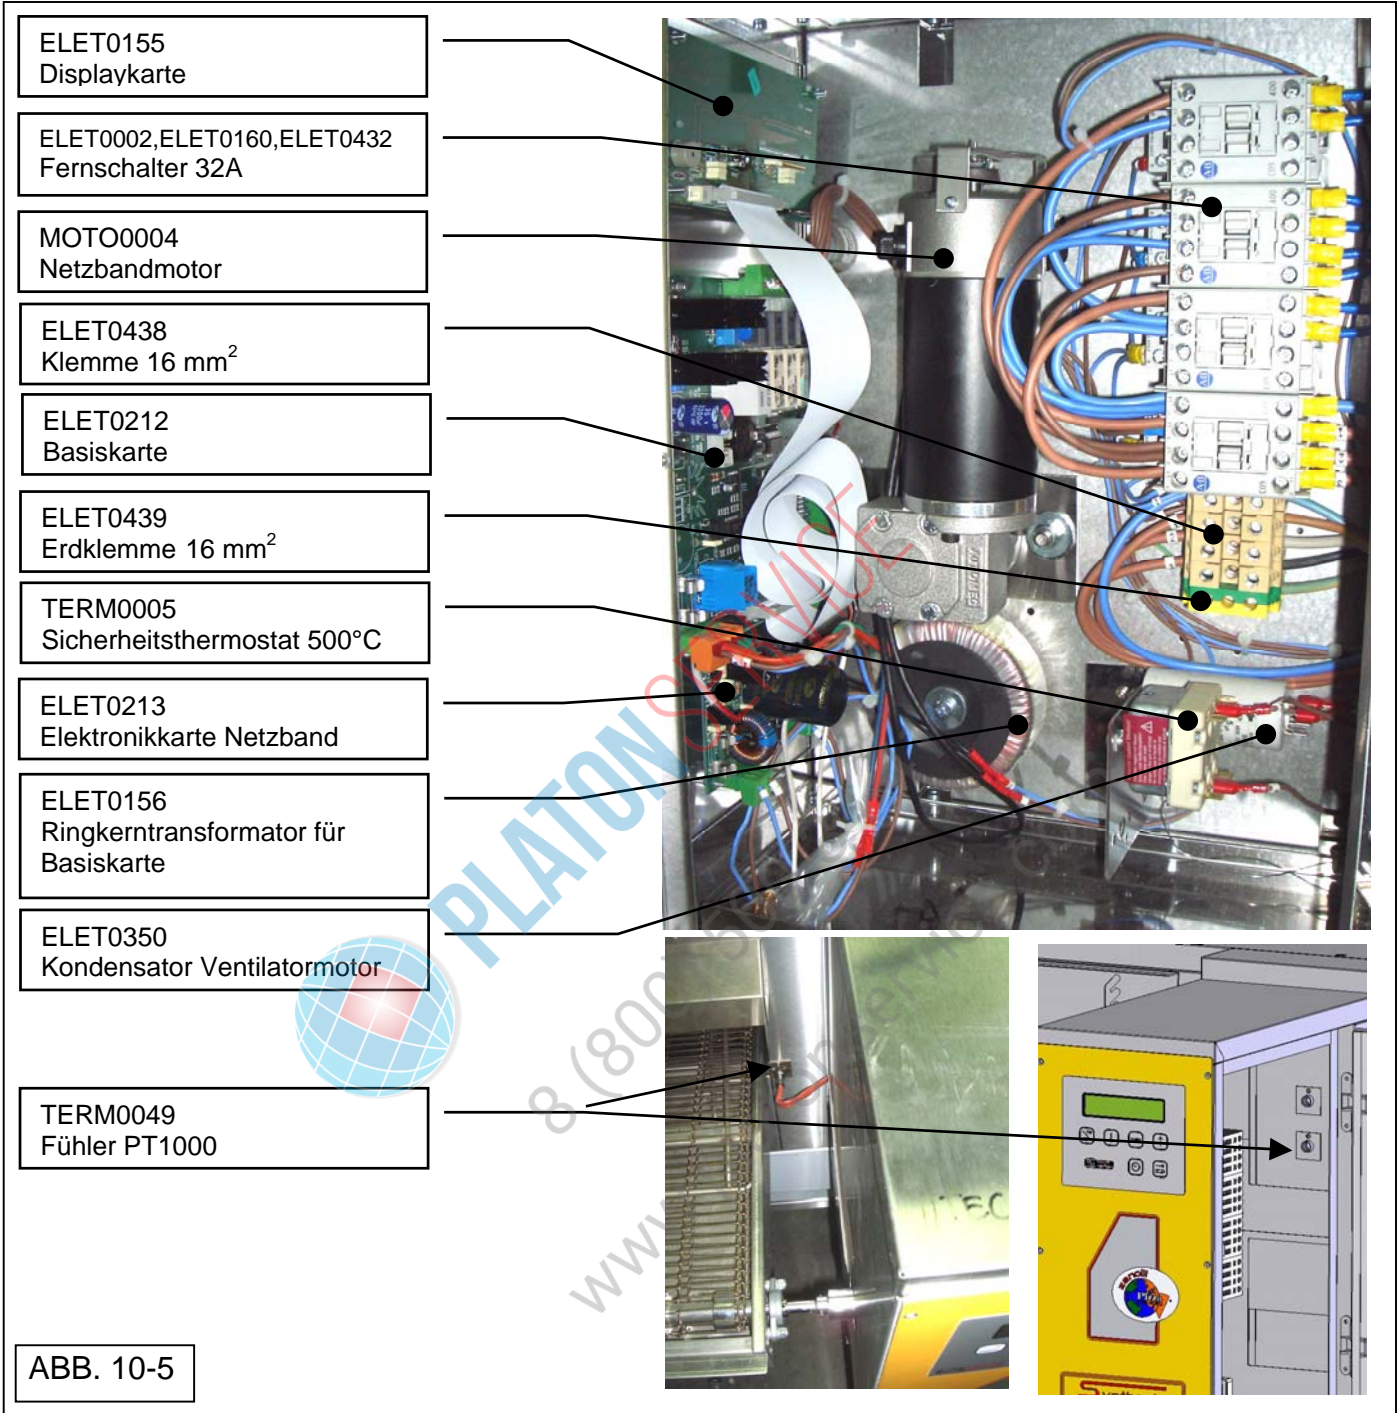

ELEKTRISCHE KOMPONENTE SYNTHESIS 11/65V