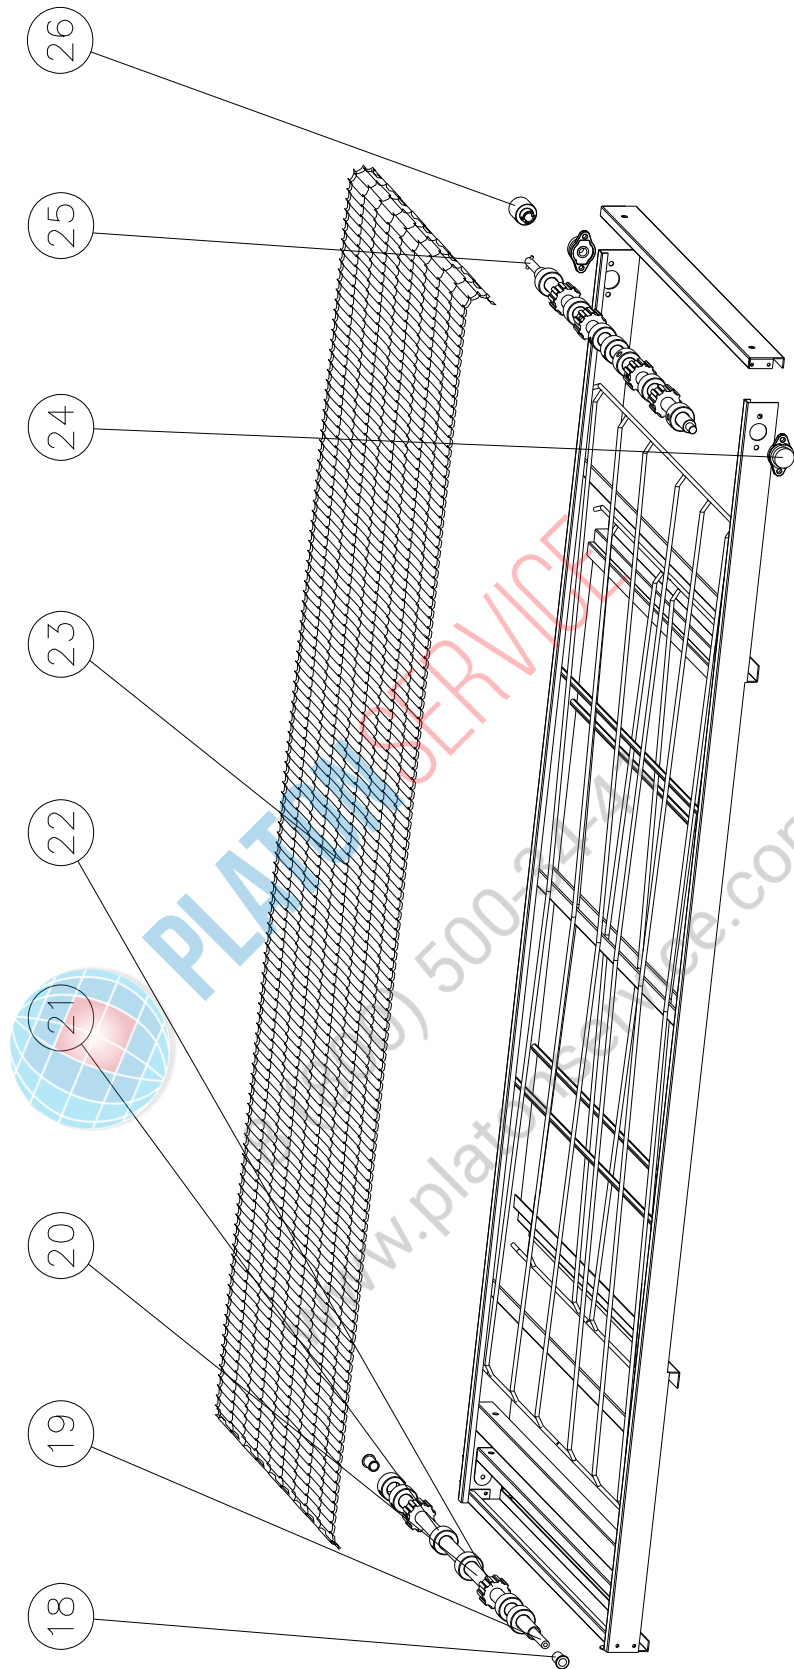

Synthesis 11/65V E

Synthesis 11/65V E